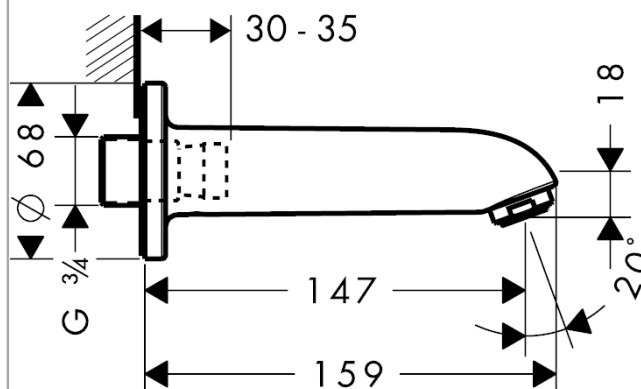

Излив на ванну E / S, 3/4"

Поверхности : **хром** Артикульный номер: **13414000**

Описание

Характеристики

- с шумопоглотителем
- с розеткой
- выступ 147 мм
- настенный монтаж
- клапан обратного тока воды
- класс шума: I
- класс расхода воды: B

Технология

Продукт

Чертеж

График расхода воды