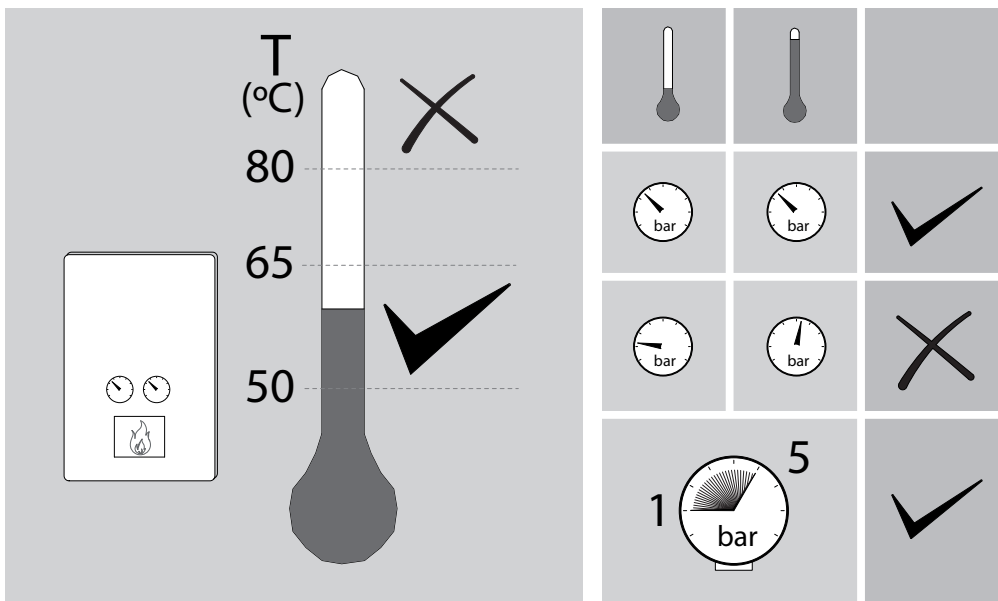

El incumplimiento de estas instrucciones exime de toda responsabilidad a TRES Grifería.
TRES Grifería décline toute responsabilité en cas d'observance de ces instructions.
Bei Nichtbefolgung der Bedienungsanleitung übernimmt TRES Grifería keinerlei Haftung.
Het niet opvolgen van deze instructies ontslaat TRES Grifería van alle aansprakelijkheid.
L'inadempiamento di queste istruzioni esonera TRES Grifería da ogni responsabilità.
Nedodržení pokynů v návodu zbavuje společnost TRES Grifería veškeré zodpovědnosti.
Any failure to follow these instructions releases TRES Grifería from any liability.
Niezastosowanie się do instrukcji zwalnia z wszelkiej odpowiedzialności TRES Grifería.

TRES

VALORES DE CONEXIÓN • VALEURS DE BRANCHEMENT • ANSCHLUSSWERTE • WAARDEN VAN DE VERBINDING
 VALORI DI CONNESSIONE • NASTAVENÍ PŘIPOJENÍ • FITTING CONNECTION SPECIFICATIONS
 CHARAKTERYSTYKI PODŁĄCZENIA • CONDIÇÕES DE CONEXÃO • ПРОМЫВКА СИСТЕМЫ