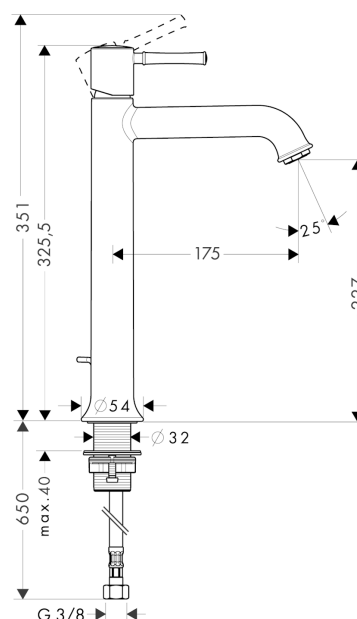

Talis Classic

Смеситель для раковины в форме таза, однорычажный, со сливным гарнитуром

Поверхности : хром Артикулный номер: 14116000

Описание

Характеристики

- ComfortZone 230
- выступ 175 мм
- обычная струя
- расход воды: 5 л/мин
- керамический узел смешивания
- донный клапан, 1¼"
- подходит для проточных водонагревателей
- класс шума: I

Технология

Продукт

Чертеж

График расхода воды