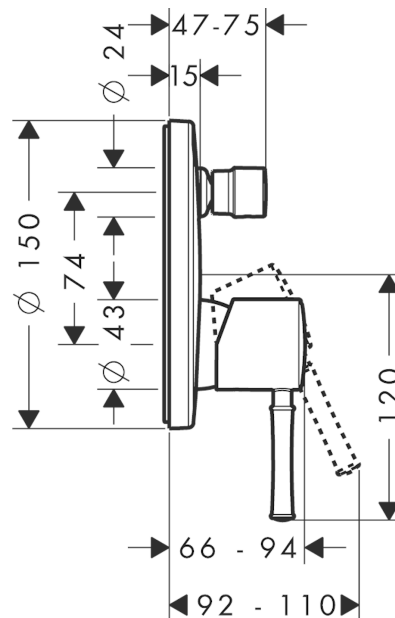

Talis Classic

Смеситель однорычажный, для ванны, СМ

Поверхности : хром Артикулный номер: 14145000

Описание

Характеристики

- вид соединения: скрытая часть
- керамический узел смешивания
- регулируемое ограничение температуры
- с переключателем вакуумного типа
- класс шума: I
- класс расхода воды: C, C
- комплект поставки: рукоятка, гильза, розетка, переключатель, функциональный блок

Необходимые принадлежности

- iVox universal скрытая часть, 1/2" / 3/4" (#01800XXX)

Опциональные принадлежности

- Удлинитель внешней части, Ø 150 мм (#13597XXX)

Продукт

Чертеж

График расхода воды