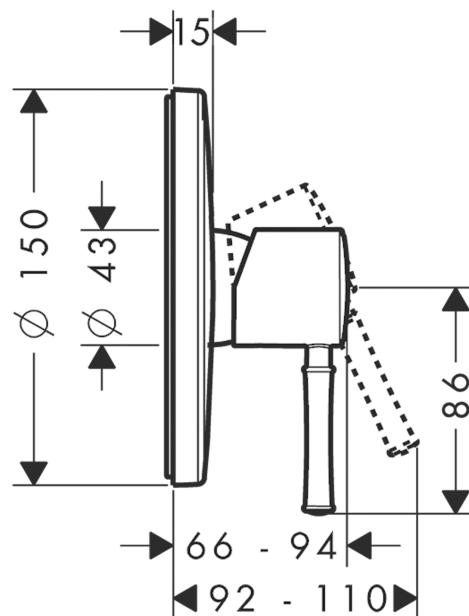

Talis Classic

Смеситель однорычажный, для душа, СМ

Поверхности : хром   Артикульный номер: 14165000

Описание

Характеристики

- вид соединения: скрытая часть
- керамический узел смешивания
- регулируемое ограничение температуры
- класс шума: I
- класс расхода воды: B
- комплект поставки: рукоятка, гильза, розетка, функциональный блок

Необходимые принадлежности

- iBox universal скрытая часть, 1/2" / 3/4" (#01800XXX)

Опциональные принадлежности

- Удлинитель внешней части, Ø 150 мм (#13597XXX)

Продукт

Чертеж

График расхода воды