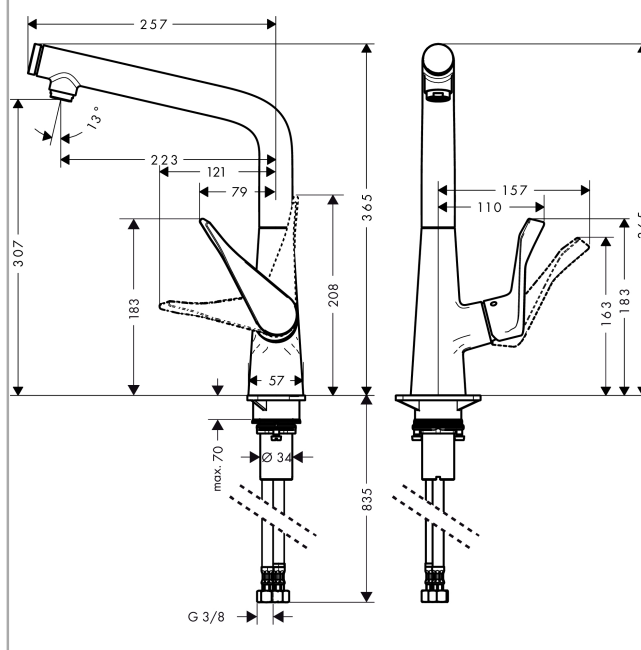

Metris Select

Смеситель для кухни 320, однорычажный

Поверхности : под сталь Артикулный номер: 14883800

Описание

Характеристики

- ComfortZone 320
- угол поворота излива : регулировка на 3 уровня, на 110°, 150° или 360°
- вертикальное расположение рукоятки
- ламинарная струя
- Кнопка Select : для комфортного включения/выключения воды
- расход воды 10 л/мин
- керамический узел смешивания
- соединительные шланги G 3/8
- встроенный клапан обратного тока воды
- подходит для проточных водонагревателей
- класс шума: I
- класс расхода воды: A

Технология

Продукт

Чертеж

Metris Select

Смеситель для кухни 320, однорычажный

Поверхности : под сталь Артикульный номер: 14883800

График расхода воды