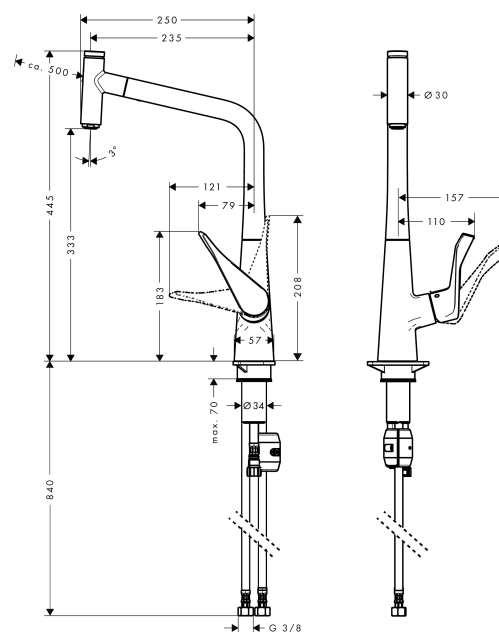

Metris Select

Смеситель для кухни 320, однорычажный, с выдвижным изливом

Поверхности : хром Артикулный номер: 14884000

Описание

Характеристики

- ComfortZone 320
- угол поворота излива 150°
- вертикальное расположение рукоятки
- ламинарная струя
- Кнопка Select : для комфортного включения/выключения воды
- магнитная система крепления душа MagFit
- расход воды 10 л/мин
- керамический узел смешивания
- соединительные шланги G 3/8
- встроенный клапан обратного тока воды
- подходит для проточных водонагревателей
- класс шума: I
- класс расхода воды: A

Технология

Награды за дизайн

Продукт

Чертеж