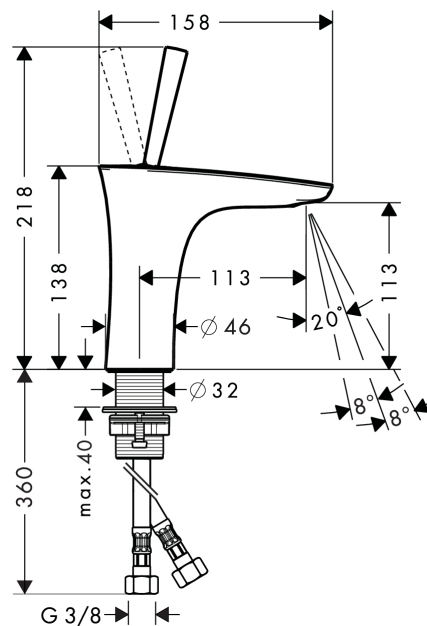

PuraVida

Смеситель для раковины, однорычажный, со сливным клапаном Push-Open

Поверхности : хром Артикулный номер: 15070000

Описание

Характеристики

- ComfortZone 110
- выступ 113 мм
- ламинарная струя
- расход воды: 5 л/мин
- регулируемый формирователь струи
- керамический узел смешивания джойстикового типа
- сливной клапан Push-Open G 1 ¼
- подходит для проточных водонагревателей
- класс шума: I
- класс расхода воды: O

Технология

Награды за дизайн

Продукт

Чертеж

График расхода воды