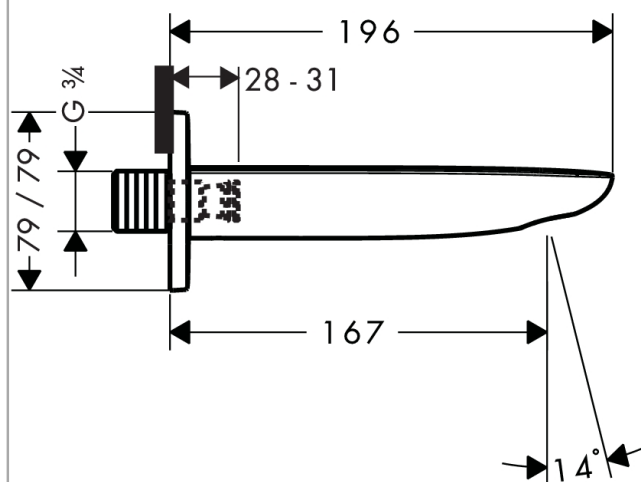

PuraVida

Излив на ванну, 3/4"

Поверхности : **хром** Артикульный номер: **15412000**

Описание

Характеристики

- стиль: Avantgarde
- выступ 196 мм
- настенный монтаж
- расход воды: 25 л/мин
- тип струи: обычная струя
- класс шума: I
- класс расхода воды: O

Продукт

Чертеж

График расхода воды