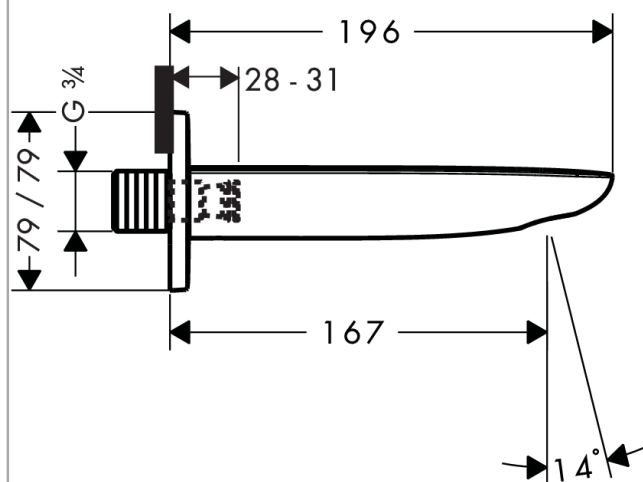

PuraVida

Излив на ванну, 3/4"

Поверхности : **белый/хром**   Артикульный номер: **15412400**

Описание

Характеристики

- стиль: Avantgarde
- выступ 196 мм
- настенный монтаж
- расход воды: 25 л/мин
- тип струи: обычная струя
- класс шума: I
- класс расхода воды: O

Продукт

Чертеж