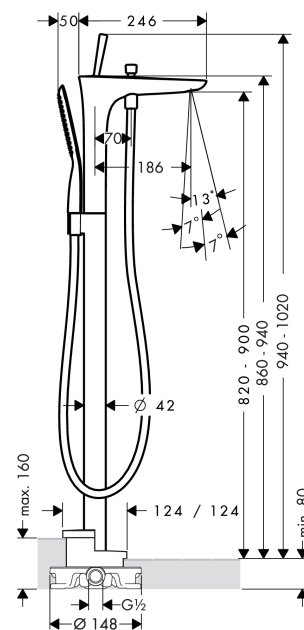

PuraVida

Смеситель для ванны, однорычажный, напольный, 1/2"

Поверхности : хром Артикулный номер: 15473000

Описание

Характеристики

- выступ 186 мм
- вид соединения: скрытая часть
- обычная и душевая струя
- расход воды: 20 л/мин
- керамический узел смешивания джойстикového типа
- нерегулируемое ограничение температуры
- с переключателем вакуумного типа
- клапан обратного тока воды
- встроенный держатель душа

Состоит из

- Ручной мини-душ PuraVida 120 1jet, 1/2" (#28558XXX)
- Шланг Isiflex 1,25 м, 1/2" (#28272XXX)

Необходимые принадлежности

- Скрытая часть смесителя для ванны, напольный, 1/2" (#10452XXX)

Технология

Продукт

Чертеж

PuraVida

Смеситель для ванны, однорычажный, напольный, 1/2"

Поверхности : **хром** Артикульный номер: **15473000**

График расхода воды