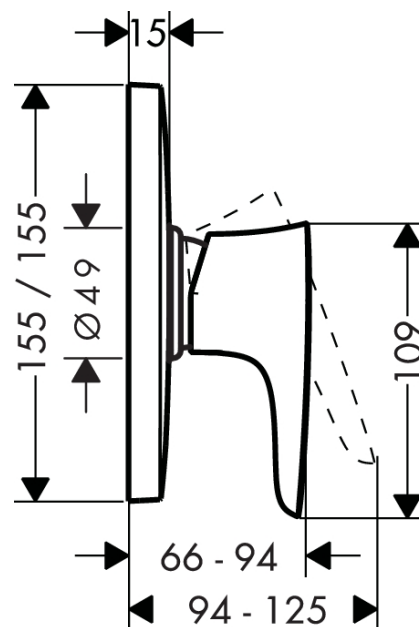

PuraVida

Смеситель для душа, однорычажный, СМ

Поверхности : хром Артикулный номер: 15665000

Описание

Характеристики

- вид соединения: скрытая часть
- керамический узел смешивания
- регулируемое ограничение температуры
- класс шума: I
- класс расхода воды: B
- комплект поставки: розетка, рукоятка, гильза, функциональный блок

Необходимые принадлежности

- iBox universal скрытая часть, 1/2" / 3/4" (#01800XXX)

Оptionальные принадлежности

- Удлинитель внешней части (#15597XXX)

Продукт

Чертеж

График расхода воды