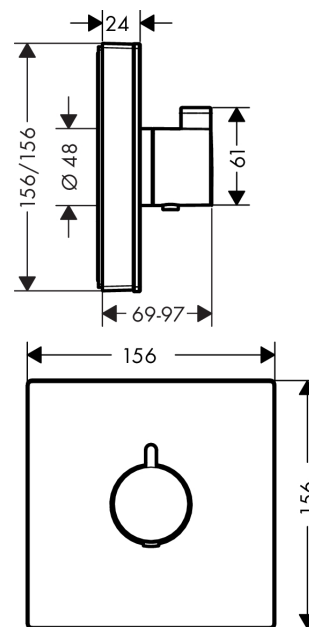

ShowerSelect Glass

Термостат ShowerSelect Highflow, стеклянный, CM

Поверхности : **черный/хром** Артикульный номер: **15734600**

Описание

Характеристики

- картридж термостата
- предохранительный ограничитель при 40°C
- регулируемое ограничение температуры
- расход воды через верхний вывод: 42 л/мин
- расход воды через нижний вывод: 42 л/мин
- комплект поставки: рукоятка, гильза, эксцентрики выполнены из металла со стеклянной поверхностью, функциональный блок

Необходимые принадлежности

- iBox universal скрытая часть, 1/2" / 3/4" (#01800XXX)

Опциональные принадлежности

- Модуль ShowerSelect с тремя запорными клапанами, стеклянный (#15736XXX)
- Удлинение скрытой части 25 мм для iBox universal (#13595XXX)

Награды за дизайн

reddot award 2015
winner

Продукт

Чертеж

ShowerSelect Glass

Термостат ShowerSelect Highflow, стеклянный, CM

Поверхности : **черный/хром** Артикульный номер: **15734600**

График расхода воды