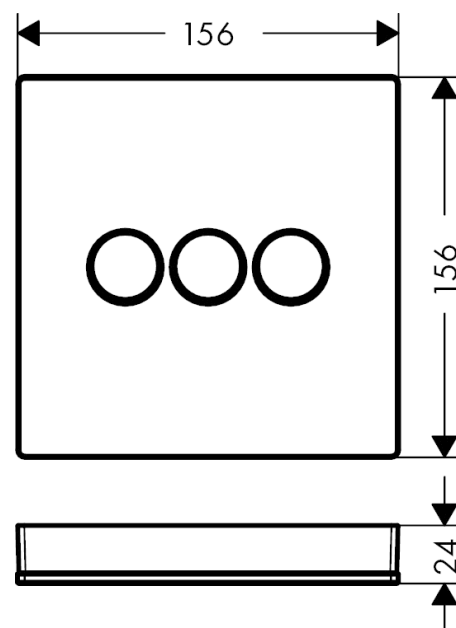

Необходимые принадлежности

- iBox universal скрытая часть, 1/2" / 3/4" (#01800XXX)

Опциональные принадлежности

- Термостат ShowerSelect Highflow, стеклянный, CM (#15734XXX)
- Термостат ShowerSelect Highflow с отдельным выводом для ручного душа, стеклянный, CM (#15735XXX)
- Удлинение скрытой части 25 мм для iBox universal (#13595XXX)

Технология

Награды за дизайн

reddot award 2015
winner

Продукт

Чертеж

ShowerSelect Glass

Модуль ShowerSelect с тремя запорными клапанами, стеклянный

Поверхности : **черный/хром** Артикульный номер: **15736600**

График расхода воды

ShowerSelect Glass

Модуль ShowerSelect с тремя запорными клапанами, стеклянный

Поверхности : **черный/хром** Артикульный номер: **15736600**

Пример монтажа