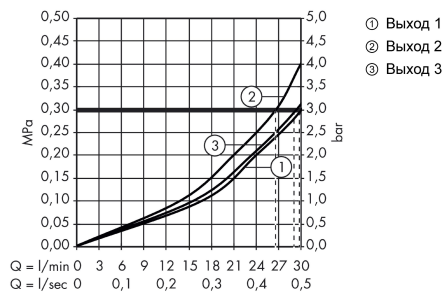

ShowerSelect Glass

Модуль ShowerSelect с тремя запорными клапанами, стеклянный

Поверхности : **черный/хром** Артикульный номер: **15736600**

График расхода воды