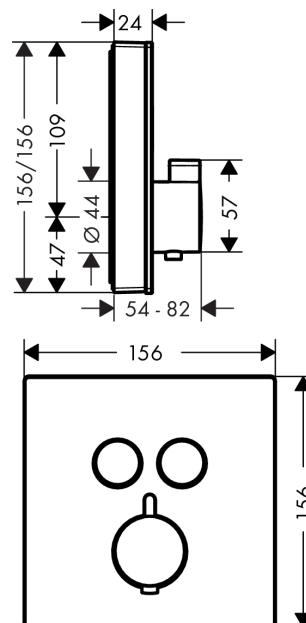

ShowerSelect Glass

Термостат ShowerSelect для двух потребителей, стеклянный, СМ

Поверхности : белый/хром Артикулный номер: 15738400

Описание

Характеристики

- 2 потребителя
- возможно одновременное включение нескольких потребителей (душей)
- Кнопка Select включения / выключения для двух потребителей
- картридж термостата, клапан Select
- предохранительный ограничитель при 40°C
- регулируемое ограничение температуры
- расход воды через верхний вывод: 25 л/мин
- комплект поставки: рукоятка, гильза, розетка, функциональный блок, кнопки

Необходимые принадлежности

- iBox universal скрытая часть, 1/2" / 3/4" (#01800XXX)

Оptionальные принадлежности

- Удлинение скрытой части 25 мм для iBox universal (#13595XXX)

Технология

Награды за дизайн

reddot award 2015
winner

Продукт

Чертеж

ShowerSelect Glass

Термостат ShowerSelect для двух потребителей, стеклянный, СМ

Поверхности : белый/хром Артикулный номер: 15738400

График расхода воды