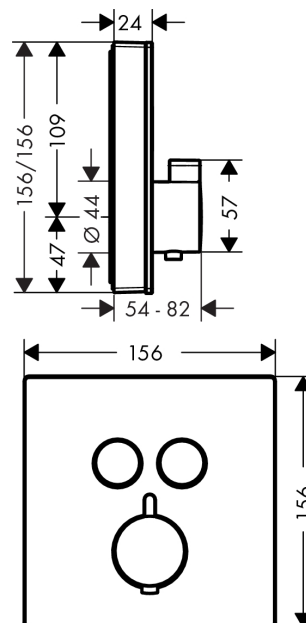

ShowerSelect Glass

Термостат ShowerSelect для двух потребителей, стеклянный, СМ

Поверхности : **черный/хром** Артикульный номер: **15738600**

Описание

Характеристики

- 2 потребителя
- возможно одновременное включение нескольких потребителей (душей)
- Кнопка Select включения / выключения для двух потребителей
- картридж термостата, клапан Select
- предохранительный ограничитель при 40°C
- регулируемое ограничение температуры
- расход воды через верхний вывод: 25 л/мин
- комплект поставки: рукоятка, гильза, розетка, функциональный блок, кнопки

Необходимые принадлежности

- iBox universal скрытая часть, 1/2" / 3/4" (#01800XXX)

Оptionальные принадлежности

- Удлинение скрытой части 25 мм для iBox universal (#13595XXX)

Технология

Награды за дизайн

reddot award 2015
winner

Продукт

Чертеж

ShowerSelect Glass

Термостат ShowerSelect для двух потребителей, стеклянный, СМ

Поверхности : **черный/хром** Артикульный номер: **15738600**

График расхода воды