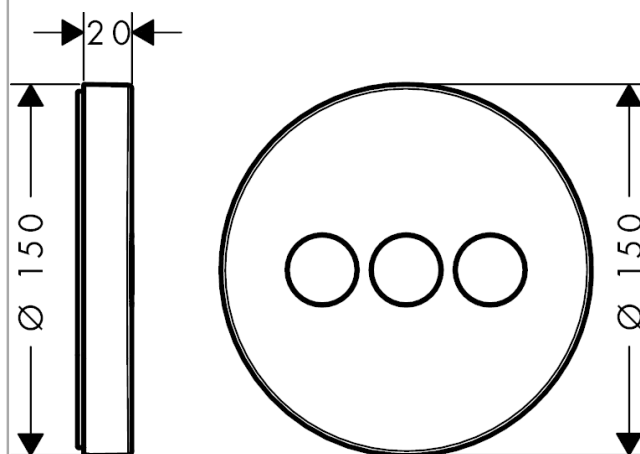

ShowerSelect S

Запорный вентиль ShowerSelect S, для 3 потребителей, CM

Поверхности : **хром**   Артикульный номер: **15745000**

Описание

Характеристики

- 3 потребителя
- возможно одновременное включение нескольких потребителей (душей)
- клапан Select
- расход воды: 30 л/мин
- комплект поставки: розетка, функциональный блок, кнопки
- класс шума: II
- класс расхода воды: B, B, B

Необходимые принадлежности

- iBox universal скрытая часть, 1/2" / 3/4" (#01800XXX)

Опциональные принадлежности

- Термостат ShowerSelect S Highflow, CM (#15741XXX)
- Термостат ShowerSelect S Highflow с клапаном для ручного душа, CM (#15742XXX)
- Удлинитель внешней части, Ø 150 мм (#13597XXX)
- Удлинение скрытой части 25 мм для iBox universal (#13595XXX)

Технология

Продукт

Чертеж