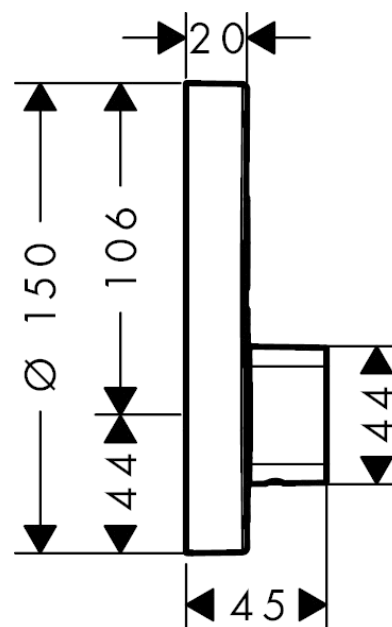

ShowerSelect S

Смеситель ShowerSelect S, для 2 потребителей, CM

Поверхности : хром Артикулный номер: 15748000

Описание

Характеристики

- вид соединения: скрытая часть
- расход воды у ручного душа при давлении 3 бар: 20 л/мин
- расход воды через верхний вывод: 20 л/мин
- керамический картридж для регулировки температуры, клапан Select
- регулируемое ограничение температуры
- класс шума: II
- класс расхода воды: B, B
- комплект поставки: рукоятка, розетка, функциональный блок

Необходимые принадлежности

- iBox universal скрытая часть, $\frac{1}{2}$ " / $\frac{3}{4}$ " (#01800XXX)

Опциональные принадлежности

- Удлинитель внешней части, Ø 150 мм (#13597XXX)
- Удлинение скрытой части 25 мм для iBox universal (#13595XXX)

Технология

Продукт

Чертеж

ShowerSelect S

Смеситель ShowerSelect S, для 2 потребителей, СМ

Поверхности : хром Артикульный номер: 15748000

График расхода воды