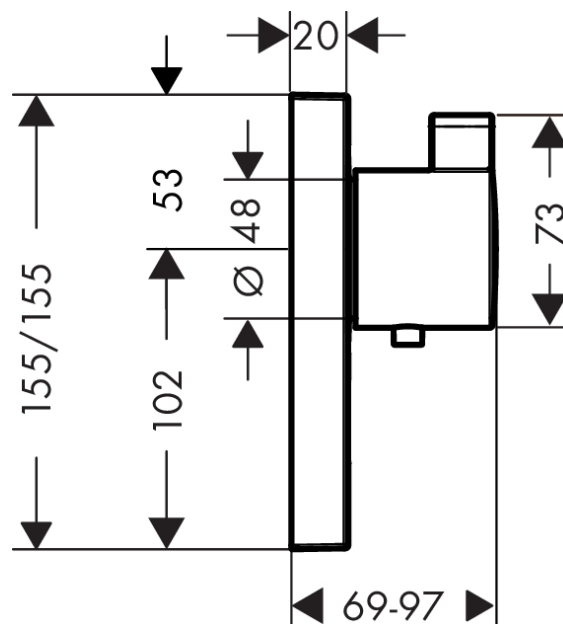

ShowerSelect

Термостат ShowerSelect Highflow с клапаном для ручного душа

Поверхности : **хром** Артикульный номер: **15761000**

Описание

Характеристики

- 1 потребитель
- Кнопка Select включения / выключения для одного потребителя
- картридж термостата, клапан Select
- предохранительный ограничитель при 40°C
- регулируемое ограничение температуры
- расход воды через верхний вывод: 59 л/мин
- комплект поставки: рукоятка, гильза, розетка, функциональный блок, кнопка
- класс шума: I
- класс расхода воды: C

Необходимые принадлежности

- iBox universal скрытая часть, 1/2" / 3/4" (#01800XXX)

Оptionальные принадлежности

- Запорно-переключающее устройство на 3 потребителя (#15764XXX)
- Удлинение скрытой части 25 мм для iBox universal (#13595XXX)

Технология

Награды за дизайн

DESIGN PLUS
Sanitär Heizung Klima

Продукт

Чертеж