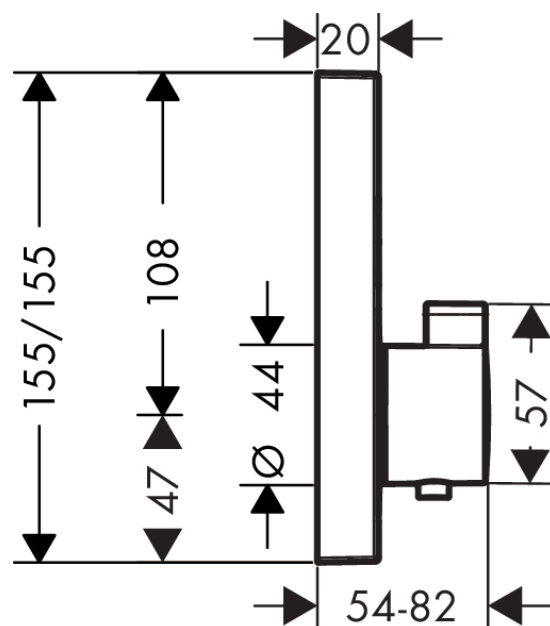

ShowerSelect

Термостат ShowerSelect с двумя запорными вентилями, CM

Поверхности : **хром** Артикульный номер: **15763000**

Описание

Характеристики

- 2 потребителя
- возможно одновременное включение нескольких потребителей (душей)
- Кнопка Select включения / выключения для двух потребителей
- картридж термостата, клапан Select
- предохранительный ограничитель при 40°C
- регулируемое ограничение температуры
- расход воды через верхний вывод: 25 л/мин
- комплект поставки: рукоятка, гильза, розетка, функциональный блок, кнопки
- класс шума: I
- класс расхода воды: D, B

reddot award 2014
winner

product
design award
2014

Gewinner

Продукт

Чертеж

ShowerSelect

Термостат ShowerSelect с двумя запорными вентилями, СМ

Поверхности : хром Артикулный номер: 15763000

График расхода воды