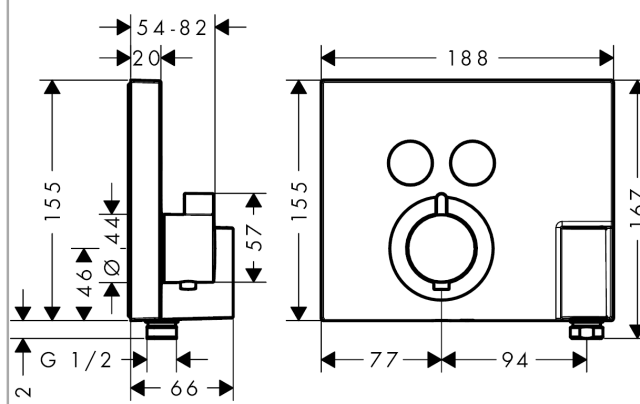

ShowerSelect

Термостат ShowerSelect, для 2 потребителей, CM

Поверхности : хром Артикулный номер: 15765000

Описание

Характеристики

- 2 потребителя
- возможно одновременное включение нескольких потребителей (душей)
- Кнопка Select включения / выключения для двух потребителей
- картридж термостата, клапан Select
- предохранительный ограничитель при 40°C
- регулируемое ограничение температуры
- расход воды через верхний вывод: 29 л/мин
- встроенный держатель душа
- комплект поставки: рукоятка, розетка, гильза, функциональный блок, кнопки, входят FixFit и Porter
- класс шума: I
- класс расхода воды: D, B

Технология

Награды за дизайн

reddot award 2014
winner

DESIGN
AWARD
2015

Продукт

Чертеж

ShowerSelect

Термостат ShowerSelect, для 2 потребителей, СМ

Поверхности : хром Артикулный номер: 15765000

График расхода воды