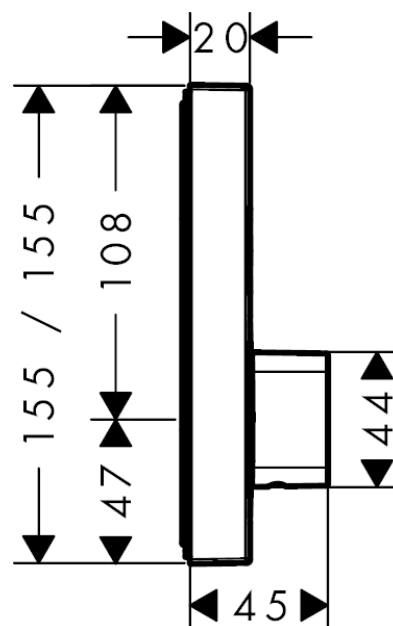

ShowerSelect

Смеситель ShowerSelect, для 2 потребителей, СМ

Поверхности : хром Артикулный номер: 15768000

Описание

Характеристики

- вид соединения: скрытая часть
- расход воды у ручного душа при давлении 3 бар: 20 л/мин
- расход воды через верхний вывод: 20 л/мин
- керамический картридж для регулировки температуры, клапан Select
- регулируемое ограничение температуры
- класс шума: II
- класс расхода воды: В, В
- комплект поставки: рукоятка, розетка, функциональный блок

Необходимые принадлежности

- iBox universal скрытая часть, 1/2" / 3/4" (#01800XXX)

Оptionальные принадлежности

- Удлинение скрытой части 25 мм для iBox universal (#13595XXX)

Технология

Продукт

Чертеж

ShowerSelect

Смеситель ShowerSelect, для 2 потребителей, СМ

Поверхности : хром Артикульный номер: 15768000

График расхода воды