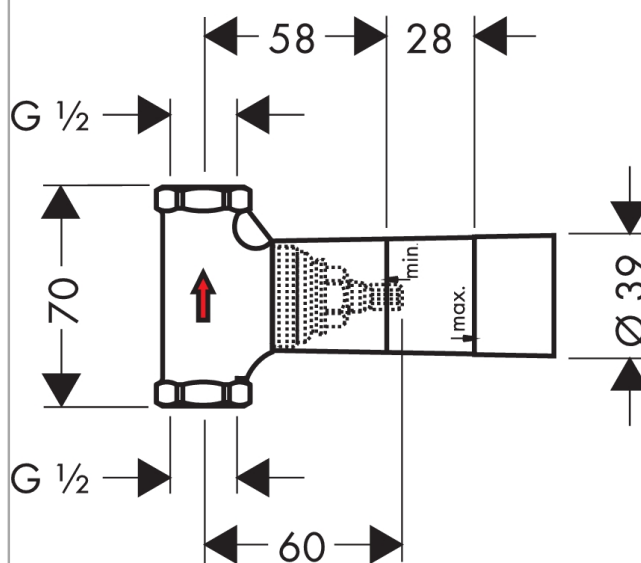

Скрытая часть запорного вентиля, расход воды 52 л / мин, СМ, шпindelная 1/2'

Поверхности : п.а. Артикульный номер: 15973180

Описание

Характеристики

- вид соединения: DN15
- подходит для всех готовых наборов с запорными вентилями
- расход воды: 52 л/мин

Опциональные принадлежности

- Набор для удлинения, 25 мм (#96370XXX)

Продукт

Чертеж