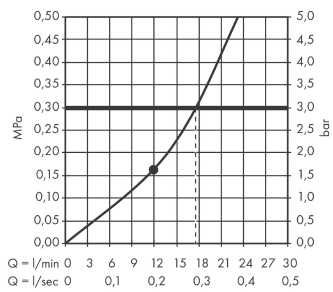

Технология

Продукт

Чертеж

Rainmaker Select

Верхний душ Rainmaker Select 460 1jet , потолочное подсоединение 100 мм

Поверхности : белый/хром Артикульный номер: 24002400

График расхода воды

Расход измерен практически с помощью соответствующей арматуры (термостат/смеситель/скрытый клапан).