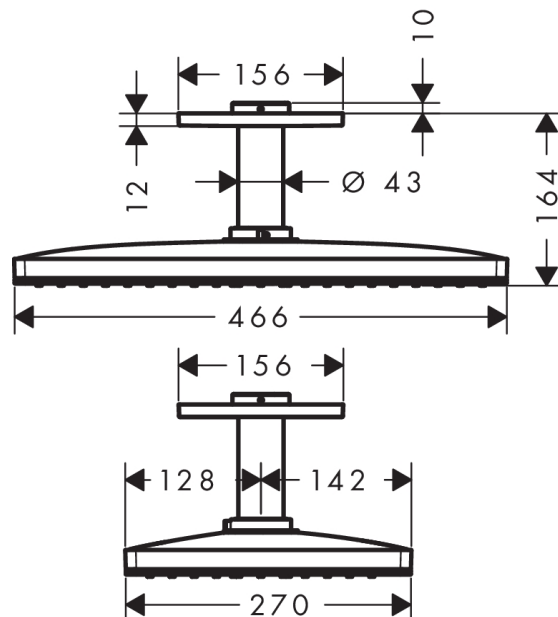

Rainmaker Select

Верхний душ Rainmaker Select 460 1jet , потолочное подсоединение 100 мм

Поверхности : белый/хром Артикулный номер: 24002400

Описание

Характеристики

- размер душевого диска: 460 x 270 мм
- тип струи: Rain
- расход воды для струи Rain (при 3 бар): 18 л/мин
- легкоочищаемый белый душевой диск
- материал душевого диска: безопасное стекло
- съемный душевой диск для очистки
- Душевую насадку можно снять для очистки
- металлическое потолочное соединение
- длина потолочного подсоединения: 100 мм
- монтаж: потолок

Технология

Продукт

Чертеж

Rainmaker Select

Верхний душ Rainmaker Select 460 1jet , потолочное подсоединение 100 мм

Поверхности : белый/хром Артикульный номер: 24002400

График расхода воды

Расход измерен практически с помощью соответствующей арматуры (термостат/смеситель/скрытый клапан).