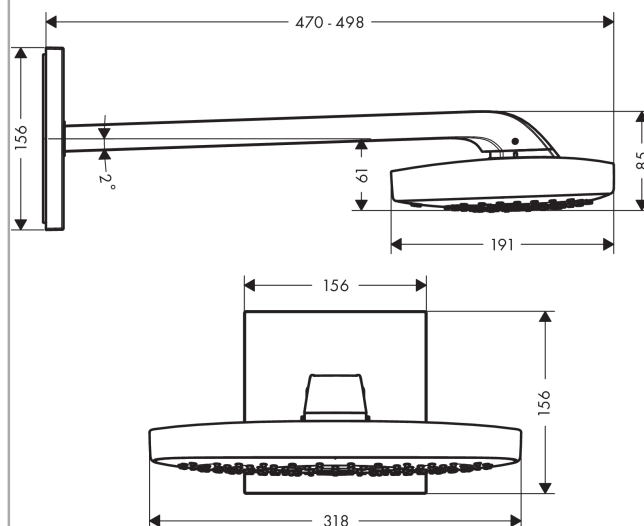

Raindance Select

Верхний душ Select E 300 3jet с держателем 390 мм

Поверхности : хром   Артикульный номер: 26468000

Описание

Характеристики

- размер душевого диска: 300 x 190 мм
- длина держателя для душа: 390 мм
- тип струи: RainAir, Rain, RainStream
- расход воды для струи Rain (при 3 бар): 18 л/мин
- расход воды для струи RainAir (при 3 бар): 18 л/мин
- расход воды для струи RainStream (при 3 бар): 22 л/мин
- переключение типов струи: при помощи кнопки Select на верхнем душе
- поверхность душевого диска в двух вариантах: хром или белый
- материал душевого диска: металл
- съемный душевой диск для очистки
- монтаж: стена – установка скрытого монтажа на iBox

Необходимые принадлежности

- iBox universal скрытая часть, 1/2" / 3/4" (#01800XXX)

Оptionальные принадлежности

- Термостат ShowerSelect Highflow, CM (#15760XXX)
- Запорно-переключающее устройство на 3 потребителя (#15764XXX)

Технология

Продукт

Чертеж