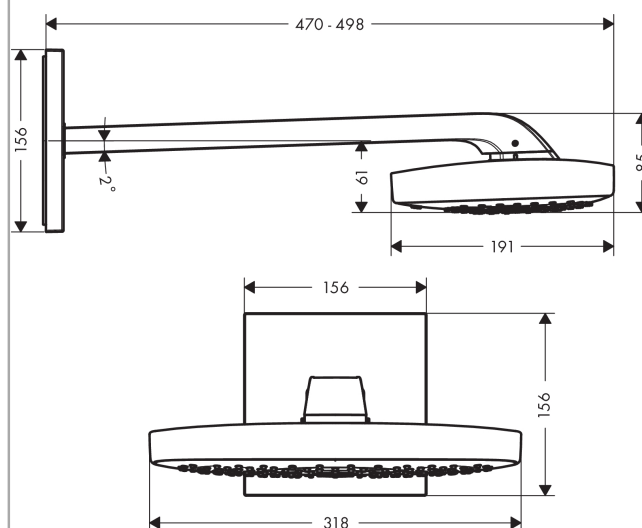

Raindance Select

Верхний душ Select E 300 3jet с держателем 390 мм

Поверхности : белый/хром Артикулный номер: 26468400

Описание

Характеристики

- размер душевого диска: 300 x 190 мм
- длина держателя для душа: 390 мм
- тип струи: RainAir, Rain, RainStream
- расход воды для струи Rain (при 3 бар): 18 л/мин
- расход воды для струи RainAir (при 3 бар): 18 л/мин
- расход воды для струи RainStream (при 3 бар): 22 л/мин
- переключение типов струи: при помощи кнопки Select на верхнем душе
- поверхность душевого диска в двух вариантах: хром или белый
- материал душевого диска: металл
- съемный душевой диск для очистки
- монтаж: стена – установка скрытого монтажа на iBox

Необходимые принадлежности

- iBox universal скрытая часть, 1/2" / 3/4" (#01800XXX)

Оptionальные принадлежности

- Термостат ShowerSelect Highflow, CM (#15760XXX)
- Запорно-переключающее устройство на 3 потребителя (#15764XXX)

Технология

Продукт

Чертеж