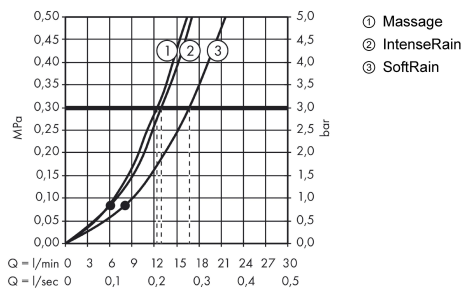

Croma Select E

Душевой набор Croma Select E Multi 0,65м

Поверхности : **белый/хром** Артикульный номер: **26580400**

Описание

Характеристики

- тип струи: SoftRain, IntenseRain, массажная
- удобное переключение типов струи с помощью кнопки Select
- размер душевого диска: 110 мм
- со стороны душа упорный подшипник, предотвращающий перекручивание душевого шланга
- угол наклона может изменяться до 45°
- максимальный расход воды (при 3 бар): 16 л / мин
- хромированные настенные крепления из пластика

Технология

Продукт

Чертеж

Croma Select E

Душевой набор Croma Select E Multi 0,65м

Поверхности : белый/хром Артикульный номер: 26580400

График расхода воды

Расход измерен практически с помощью соответствующей арматуры (термостат/смеситель/скрытый клапан).