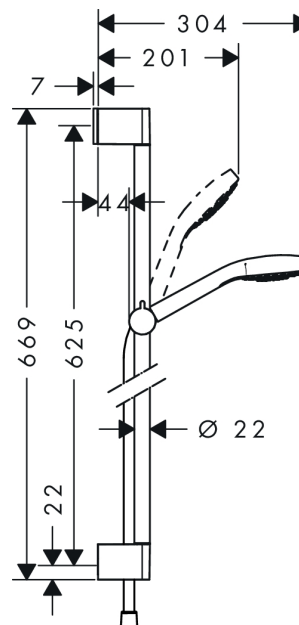

Croma Select E

Душевой набор Croma Select E Multi 0,65м

Поверхности : **белый/хром** Артикульный номер: **26580400**

Описание

Характеристики

- тип струи: SoftRain, IntenseRain, массажная
- удобное переключение типов струи с помощью кнопки Select
- размер душевого диска: 110 мм
- со стороны душа упорный подшипник, предотвращающий перекручивание душевого шланга
- угол наклона может изменяться до 45°
- максимальный расход воды (при 3 бар): 16 л / мин
- хромированные настенные крепления из пластика

Состоит из

- Шланг Isiflex 1,60 м, 1/2" (#28276XXX)
- Ручной душ Croma Select E Multi (#26810XXX)
- Штанга для душа Unica'Croma 0,65 м, без шланга (#26505XXX)

Опциональные принадлежности

- Выравнивающая прокладка (#97450XXX)

Технология

Продукт

Чертеж

Croma Select E

Душевой набор Croma Select E Multi 0,65м

Поверхности : белый/хром Артикульный номер: 26580400

График расхода воды

Расход измерен практически с помощью соответствующей арматуры (термостат/смеситель/скрытый клапан).

Croma Select E

Душевой набор Croma Select E Multi 0,65м

Поверхности : белый/хром Артикульный номер: 26580400

Пример монтажа