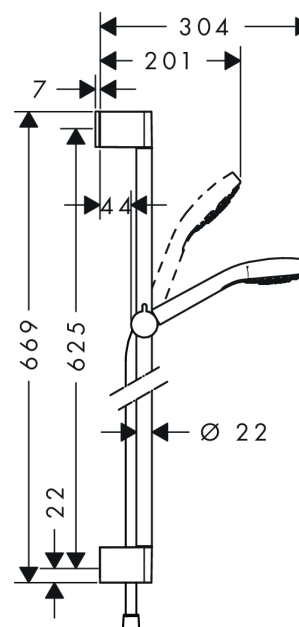

Croma Select E

Душевой набор Croma Select E Vario 0,65 м

Поверхности : **белый/хром** Артикульный номер: **26582400**

Описание

Характеристики

- тип струи: Rain, IntenseRain, Turbo Rain
- удобное переключение типов струи с помощью кнопки Select
- размер душевого диска: 110 мм
- со стороны душа упорный подшипник, предотвращающий перекручивание душевого шланга
- угол наклона может изменяться до 45°
- максимальный расход воды (при 3 бар): 15 л/мин
- хромированные настенные крепления из пластика

Состоит из

- Шланг Isiflex 1,60 м, 1/2" (#28276XXX)
- Ручной душ Croma Select E Vario (#26812XXX)
- Штанга для душа Unica'Croma 0,65 м, без шланга (#26505XXX)

Оptionальные принадлежности

- Выравнивающая прокладка (#97450XXX)

Технология

Продукт

Чертеж

Croma Select E

Душевой набор Croma Select E Vario 0,65 м

Поверхности : белый/хром Артикульный номер: 26582400

График расхода воды

Расход измерен практически с помощью соответствующей арматуры (термостат/смеситель/скрытый клапан).

Croma Select E

Душевой набор Croma Select E Vario 0,65 м

Поверхности : белый/хром Артикульный номер: 26582400

Пример монтажа