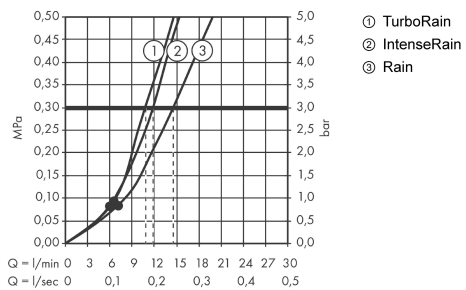

Технология

Продукт

Чертеж

Croma Select E

Душевой набор Croma Select E Vario 0,65 м

Поверхности : белый/хром Артикульный номер: 26582400

График расхода воды

Расход измерен практически с помощью соответствующей арматуры (термостат/смеситель/скрытый клапан).