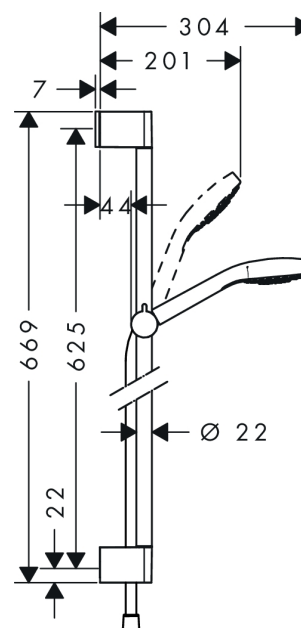

Croma Select E

Душевой набор Croma Select E 1jet 0,65 м

Поверхности : **белый/хром**   Артикульный номер: **26584400**

Описание

Характеристики

- тип струи: Rain
- размер душевого диска: 110 мм
- со стороны душа упорный подшипник, предотвращающий перекручивание душевого шланга
- угол наклона может изменяться до 45°
- максимальный расход воды (при 3 бар): 16 л / мин
- хромированные настенные крепления из пластика

Состоит из

- Шланг Isiflex 1,60 м, 1/2" (#28276XXX)
- Ручной душ Croma Select E 1jet (#26814XXX)
- Штанга Unica'Croma 0,65 м (#26503XXX)

Опциональные принадлежности

- Выравнивающая прокладка (#97450XXX)

Технология

Продукт

Чертеж