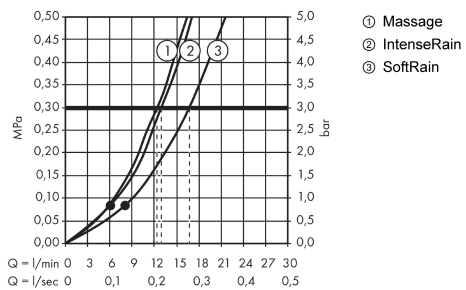

Croma Select E

Душевой набор Croma Select E Multi 0,90м

Поверхности : **белый/хром** Артикульный номер: **26590400**

Описание

Характеристики

- тип струи: SoftRain, IntenseRain, массажная
- удобное переключение типов струи с помощью кнопки Select
- размер душевого диска: 110 мм
- со стороны душа упорный подшипник, предотвращающий перекручивание душевого шланга
- угол наклона может изменяться до 45°
- максимальный расход воды (при 3 бар): 16 л / мин
- хромированные настенные крепления из пластика

Технология

Продукт

Чертеж

Croma Select E

Душевой набор Croma Select E Multi 0,90м

Поверхности : белый/хром Артикульный номер: 26590400

График расхода воды

Расход измерен практически с помощью соответствующей арматуры (термостат/смеситель/скрытый клапан).