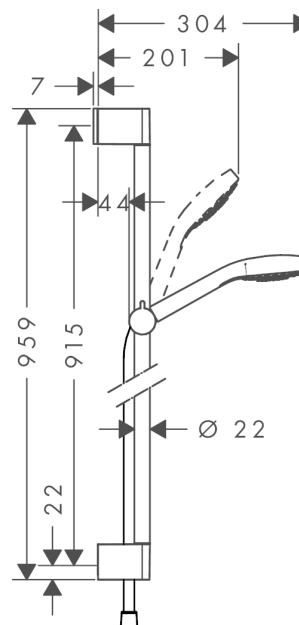

Croma Select E

Душевой набор Croma Select E Multi 0,90м

Поверхности : **белый/хром** Артикульный номер: **26590400**

Описание

Характеристики

- тип струи: SoftRain, IntenseRain, массажная
- удобное переключение типов струи с помощью кнопки Select
- размер душевого диска: 110 мм
- со стороны душа упорный подшипник, предотвращающий перекручивание душевого шланга
- угол наклона может изменяться до 45°
- максимальный расход воды (при 3 бар): 16 л / мин
- хромированные настенные крепления из пластика

Состоит из

- Шланг Isiflex 1,60 м, 1/2" (#28276XXX)
- Ручной душ Croma Select E Multi (#26810XXX)
- Штанга для душа Unica'Croma 0,90 м, без шланга (#26506XXX)

Оptionальные принадлежности

- Выравнивающая прокладка (#97450XXX)

Технология

Продукт

Чертеж

Croma Select E

Душевой набор Croma Select E Multi 0,90м

Поверхности : белый/хром Артикульный номер: 26590400

График расхода воды

Расход измерен практически с помощью соответствующей арматуры (термостат/смеситель/скрытый клапан).