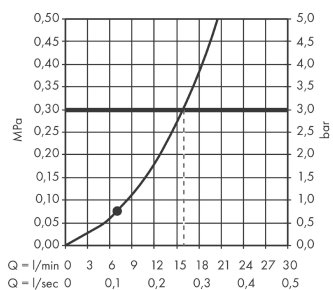

Продукт

Чертеж

Croma Select E

Душевой набор Croma Select E 1jet 0,90 м

Поверхности : белый/хром Артикульный номер: 26594400

График расхода воды

Расход измерен практически с помощью соответствующей арматуры (термостат/смеситель/скрытый клапан).