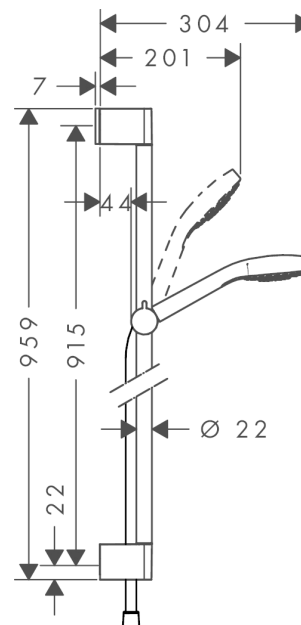

Croma Select E

Душевой набор Croma Select E 1jet 0,90 м

Поверхности : **белый/хром** Артикульный номер: **26594400**

Описание

Характеристики

- тип струи: Rain
- размер душевого диска: 110 мм
- со стороны душа упорный подшипник, предотвращающий перекручивание душевого шланга
- угол наклона может изменяться до 45°
- максимальный расход воды (при 3 бар): 16 л / мин
- хромированные настенные крепления из пластика

Состоит из

- Шланг Isiflex 1,60 м, 1/2" (#28276XXX)
- Ручной душ Croma Select E 1jet (#26814XXX)
- Штанга Unica'Croma 0,90 м (#26504XXX)

Опциональные принадлежности

- Выравнивающая прокладка (#97450XXX)

Технология

Продукт

Чертеж

Croma Select E

Душевой набор Croma Select E 1jet 0,90 м

Поверхности : белый/хром Артикульный номер: 26594400

График расхода воды

Расход измерен практически с помощью соответствующей арматуры (термостат/смеситель/скрытый клапан).