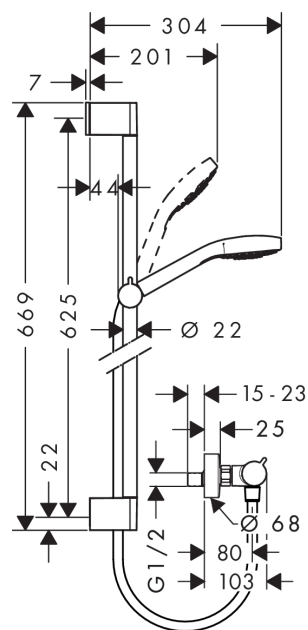

Croma Select S

Душевой набор Croma Select S Vario Combi 0,65 м

Поверхности : белый/хром Артикулный номер: 27013400

Описание

Характеристики

- тип струи: Rain, IntenseRain, Turbo Rain
- удобное переключение типов струи с помощью кнопки Select
- со стороны душа упорный подшипник, предотвращающий перекручивание душевого шланга
- угол наклона может изменяться до 45°
- максимальный расход воды (при 3 бар): 15 л/мин

Состоит из

- Термостат для душа Ecostat Comfort, BM, 1/2" (#13116XXX)
- Душевой набор Croma Select S Vario 0,65 м (#26562XXX)

Технология

Продукт

Чертеж

График расхода воды

Расход измерен практически с помощью соответствующей арматуры (термостат/смеситель/скрытый клапан).

Croma Select S

Душевой набор Croma Select S Vario Combi 0,65 м

Поверхности : белый/хром Артикульный номер: 27013400

Пример монтажа