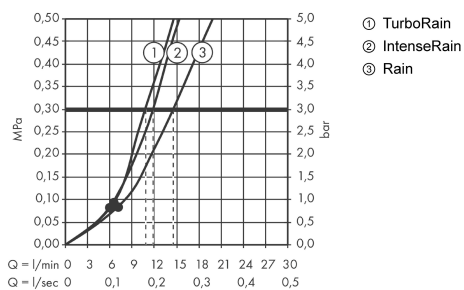

Croma Select S

Душевой набор Croma Select S Vario Combi 0,65 м

Поверхности : белый/хром Артикулный номер: 27013400

Описание

Характеристики

- тип струи: Rain, IntenseRain, Turbo Rain
- удобное переключение типов струи с помощью кнопки Select
- со стороны душа упорный подшипник, предотвращающий перекручивание душевого шланга
- угол наклона может изменяться до 45°
- максимальный расход воды (при 3 бар): 15 л/мин

Состоит из

- Термостат для душа Ecostat Comfort, BM, 1/2" (#13116XXX)
- Душевой набор Croma Select S Vario 0,65 м (#26562XXX)

Технология

Продукт

Чертеж

График расхода воды

Расход измерен практически с помощью соответствующей арматуры (термостат/смеситель/скрытый клапан).