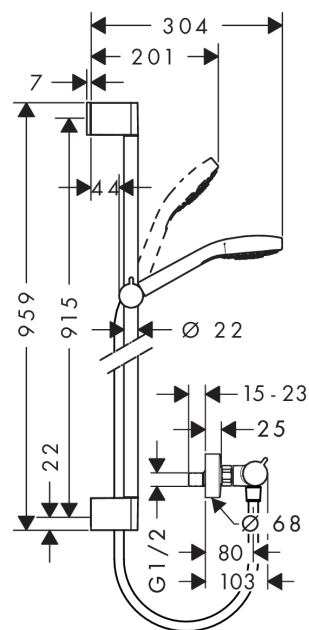

#### Характеристики

- тип струи: Rain, IntenseRain, Turbo Rain
- удобное переключение типов струи с помощью кнопки Select
- со стороны душа упорный подшипник, предотвращающий перекручивание душевого шланга
- угол наклона может изменяться до 45°
- максимальный расход воды (при 3 бар): 15 л/мин

### Технология

### График расхода воды

Расход измерен практически с помощью соответствующей арматуры (термостат/смеситель/скрытый клапан).