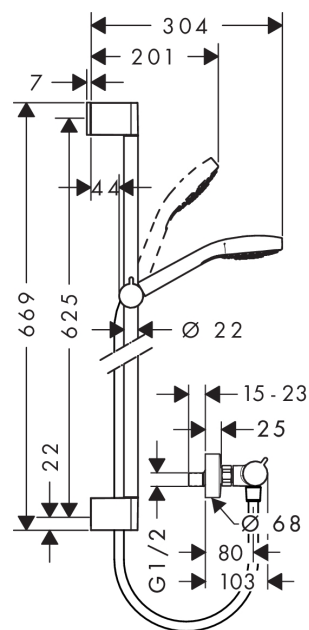

Croma Select E

Душевой набор Croma Select E Vario Combi 0,65 м

Поверхности : белый/хром Артикулный номер: 27081400

Описание

Характеристики

- тип струи: Rain, Turbo Rain, SoftRain
- удобное переключение типов струи с помощью кнопки Select
- со стороны душа упорный подшипник, предотвращающий перекручивание душевого шланга
- угол наклона может изменяться до 45°
- максимальный расход воды (при 3 бар): 15 л/мин

Состоит из

- Термостат для душа Ecostat Comfort, BM, 1/2" (#13116XXX)
- Душевой набор Croma Select E Vario 0,65 м (#26582XXX)

Технология

Продукт

Чертеж

Croma Select E

Душевой набор Croma Select E Vario Combi 0,65 м

Поверхности : белый/хром Артикульный номер: 27081400

Пример монтажа