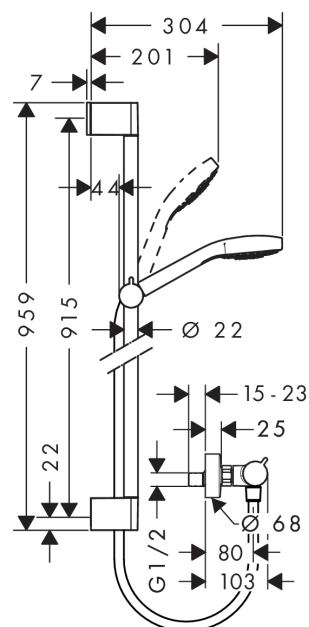

Croma Select E

Душевой набор Croma Select E Vario Combi 0,90 м

Поверхности : белый/хром Артикулный номер: 27082400

Описание

Характеристики

- тип струи: Rain, Turbo Rain, IntenseRain
- удобное переключение типов струи с помощью кнопки Select
- со стороны душа упорный подшипник, предотвращающий перекручивание душевого шланга
- угол наклона может изменяться до 45°
- максимальный расход воды (при 3 бар): 15 л/мин

Состоит из

- Термостат для душа Ecostat Comfort, BM, 1/2" (#13116XXX)
- Душевой набор Croma Select E Vario 0,90 м (#26592XXX)

Технология

Продукт

Чертеж

Croma Select E

Душевой набор Croma Select E Vario Combi 0,90 м

Поверхности : белый/хром Артикульный номер: 27082400

Пример монтажа