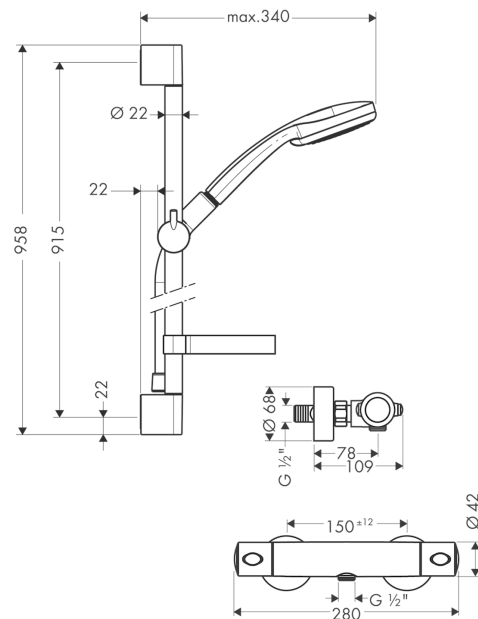

Срома 100

Душевой набор Срома 100 Multi / Ecostat 1001 SL Combi 0,90 м, ½'

Поверхности : **хром** Артикульный номер: **27085000**

Описание

Характеристики

- тип струи: Rain, Mono, массажная
- переключение типов струи с помощью вращающегося душевого диска
- со стороны душа упорный подшипник, предотвращающий перекручивание душевого шланга
- держатель ручного душа регулируется в пределах 90°, поворачивается вправо и влево, перемещается вверх и вниз
- максимальный расход воды (при 3 бар): 19 л/мин

Состоит из

- Термостат для душа Ecostat 1001 SL, BM, ½' (#13261XXX)
- Душевой набор Срома 100 Multi / Unica'С 0,90 м, ½' (#27774XXX)

Опциональные принадлежности

- Выравнивающая прокладка (#97450XXX)

Технология

Продукт

Чертеж

Срома 100

Душевой набор Срома 100 Multi / Ecostat 1001 SL Combi 0,90 м, ½'

Поверхности : **хром** Артикульный номер: **27085000**

Пример монтажа