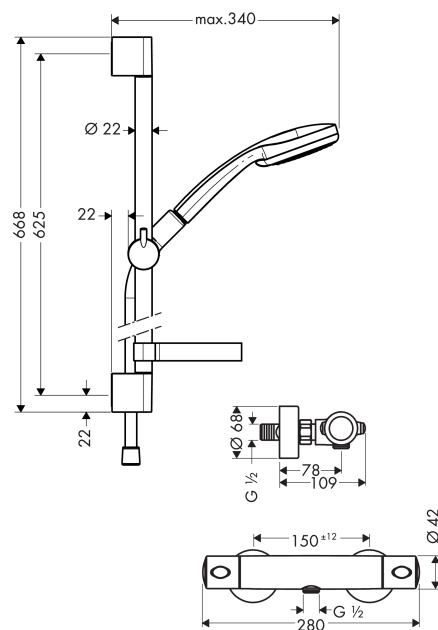

Срома 100

Душевой набор Срома 100 Multi/Ecostat 1001 SLCombi 0,65 м, ½'

Поверхности : хром Артикулный номер: 27086000

Описание

Характеристики

- тип струи: Rain, Mono, массажная
- переключение типов струи с помощью вращающегося душевого диска
- со стороны душа упорный подшипник, предотвращающий перекручивание душевого шланга
- держатель ручного душа регулируется в пределах 90°, поворачивается вправо и влево, перемещается вверх и вниз
- максимальный расход воды (при 3 бар): 19 л/мин

Состоит из

- Термостат для душа Ecostat 1001 SL, BM, ½' (#13261XXX)
- Душевой набор Срома 100 Multi/Unica'С 0,65 м, ½' (#27775XXX)

Технология

Продукт

Чертеж

Сroma 100

Душевой набор Сroma 100 Multi/Ecostat 1001 SLCombi 0,65 м, 1/2"

Поверхности : **хром** Артикульный номер: **27086000**

Пример монтажа