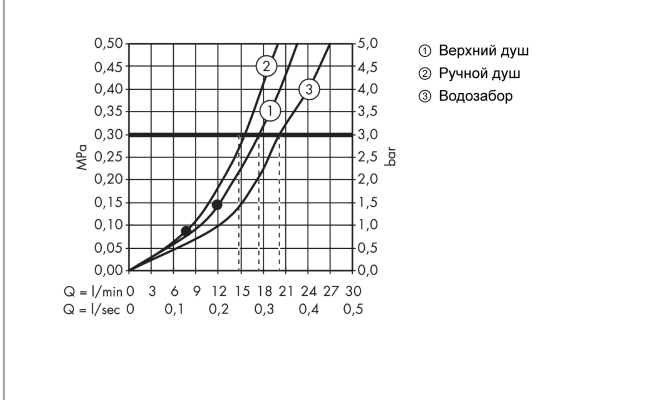

Поверхности : хром Артикульный номер : 27117000

Продукт

Чертеж

График расхода воды

Raindance Select

Raindance Select S 240 Showerpipe для ванны, поворотный держатель 450 мм, 1/2'

Поверхности : **хром** Артикульный номер: **27117000**