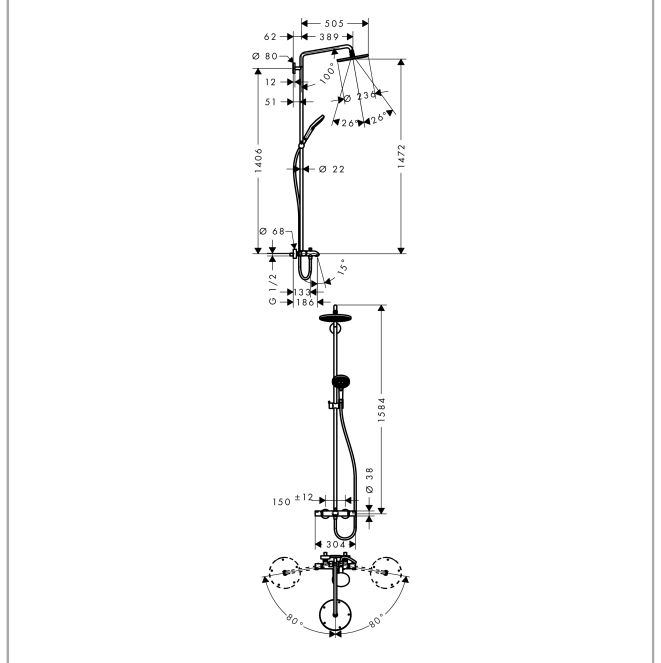

Raindance Select**Raindance Select S 240 Showerpipe для ванны, поворотный держатель 450 мм, 1/2'**Поверхности : **хром** Артикульный номер: **27117000****Описание****Характеристики**

- верхний душ Raindance S 240 Air
- размер душевого диска: 240 мм
- регулируемый угол верхнего душа
- тип струи: RainAir
- расход воды для струи RainAir (при 3 бар): 17 л/мин
- полностью хромированный душевой диск
- длина держателя для душа: 460 мм
- поворотный держатель для душа
- термостат Ecostat Comfort
- расход воды для излива на ванну: 20 л/мин
- предохранительный ограничитель при 40°C
- регулируемый ограничитель температуры горячей воды
- пользовательское управление посредством вращения рукоятки
- вид монтажа: наружный монтаж
- величина соединения DN15
- соединительная резьба G 1/2
- межосевое подключение 150 мм ± 12 мм
- регулируемое по высоте крепление ручного душа
- класс шума: I
- класс расхода воды: C, B

Состоит из

- Шланг Isiflex 2,00 м, 1/2' (#28274XXX)
- Ручной душ Raindance Select S 120 3jet (#26530XXX)

Технология

Raindance Select

Raindance Select S 240 Showerpipe для ванны, поворотный держатель 450 мм, 1/2'

Поверхности : хром Артикульный номер : 27117000

Продукт

Чертеж

График расхода воды

Raindance Select

Raindance Select S 240 Showerpipe для ванны, поворотный держатель 450 мм, 1/2'

Поверхности : **хром** Артикульный номер: **27117000**