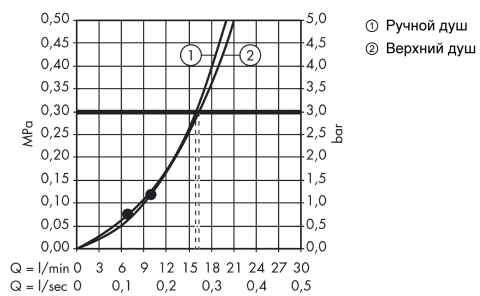

Сroma 100

Сroma 100 1jet Showerpipe, с однорычажным смесителем, 1/2"

Поверхности : хром Артикулный номер: 27154000

График расхода воды