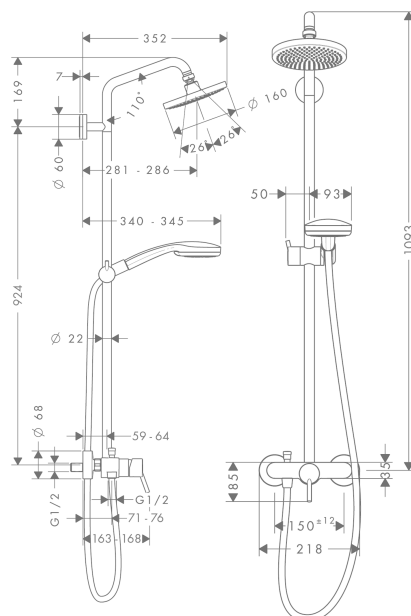

Сroma 100

Сroma 100 1jet Showerpipe, с однорычажным смесителем, 1/2'

Поверхности : хром Артикулный номер: 27154000

Описание

Характеристики

- регулируемый ограничитель температуры горячей воды
- верхний душ Сroma 160
- размер душевого диска: 160 мм
- регулируемый угол верхнего душа
- тип струи: Rain
- расход воды для струи Rain (при 3 бар): 16 л / мин
- длина держателя для душа: 270 мм
- регулируемое по высоте крепление ручного душа
- вид монтажа: наружный монтаж
- величина соединения DN15
- соединительная резьба G 1/2
- межосевое подключение 150 мм ± 12 мм
- керамический узел смешивания
- регулируемое ограничение температуры
- класс шума: I
- класс расхода воды: B

Состоит из

- Шланг Isiflex 1,60 м, 1/2' (#28276XXX)
- Верхний душ Сroma 160 с шарнирным соединением, 1/2' (#27450XXX)
- Ручной душ Сroma 100 Vario, 1/2' (#28535XXX)

Технология

Продукт

Чертеж

Сroma 100

Сroma 100 1jet Showerpipe, с однорычажным смесителем, 1/2"

Поверхности : хром Артикулный номер: 27154000

График расхода воды

Срома 100

Срома 100 1jet Showerpipe, с однорычажным смесителем, 1/2"

Поверхности : хром Артикулный номер: 27154000

Пример монтажа