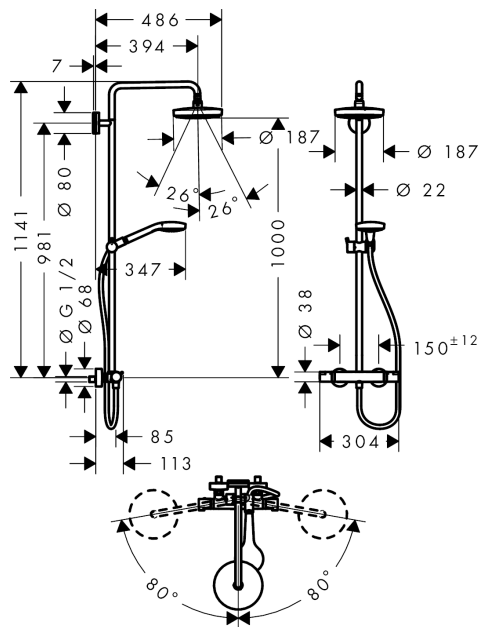

Croma Select S**Croma Select S 180 2jet Showerpipe EcoSmart 9 л/мин**Поверхности : **белый/хром** Артикульный номер: **27254400****Описание****Характеристики**

- верхний душ Croma Select S 180 2jet
- размер душевого диска: 180 мм
- регулируемый угол верхнего душа
- тип струи: Rain, IntenseRain
- удобное переключение типов струи с помощью кнопки Select
- расход воды для струи IntenseRain (при 3 бар): 9 л/мин
- расход воды для струи Rain (при 3 бар): 9 л/мин
- длина держателя для душа: 400 мм
- поворотный держатель для душа
- термостат Ecostat Comfort
- предохранительный ограничитель при 40°C
- регулируемый ограничитель температуры горячей воды
- пользовательское управление посредством вращения рукоятки
- вид монтажа: наружный монтаж
- величина соединения DN15
- соединительная резьба G ½
- межосевое подключение 150 мм ± 12 мм
- регулируемое по высоте крепление ручного душа
- класс шума: I
- класс расхода воды: B, O

Состоит из

- Шланг Isiflex 1,60 м, ½" (#28276XXX)
- Верхний душ Croma Select S 180 2jet EcoSmart (#26523XXX)
- Ручной душ Croma Select S Multi EcoSmart 9 л/мин (#26801XXX)

Технология

Croma Select S

Croma Select S 180 2jet Showerpipe EcoSmart 9 л/мин

Поверхности : белый/хром Артикульный номер: 27254400

Продукт

Чертеж

График расхода воды