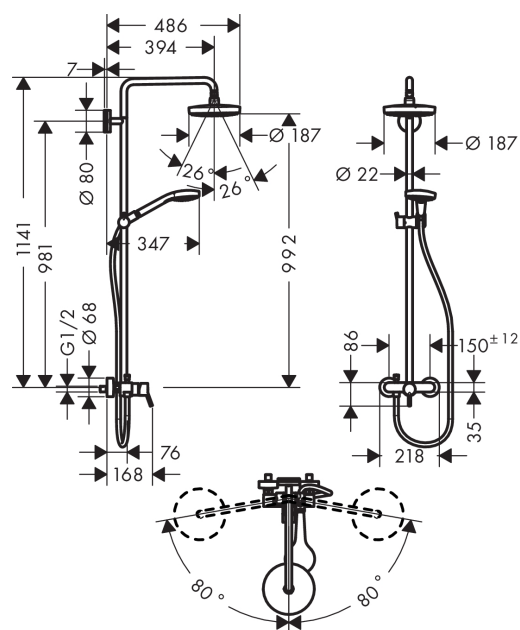

Croma Select S

Croma Select S 180 2jet Showerpipe, с однорычажным смесителем

Поверхности : **белый/хром** Артикульный номер: **27255400**

Описание

Характеристики

- верхний душ Croma Select S 180 2jet
- размер душевого диска: 180 мм
- регулируемый угол верхнего душа
- тип струи: Rain, IntenseRain
- пользовательское управление посредством кнопки Select
- расход воды для струи IntenseRain (при 3 бар): 16 л / мин
- расход воды для струи Rain (при 3 бар): 16 л / мин
- длина держателя для душа: 400 мм
- поворотный держатель для душа
- регулируемое по высоте крепление ручного душа
- вид монтажа: наружный монтаж
- величина соединения DN15
- соединительная резьба G 1/2
- межосевое подключение 150 мм ± 12 мм
- керамический узел смешивания
- регулируемое ограничение температуры
- класс шума: I
- класс расхода воды: B, O

Состоит из

- Шланг Isiflex 1,60 м, 1/2" (#28276XXX)
- Верхний душ Croma Select S 180 2jet (#26522XXX)
- Ручной душ Croma Select S Multi (#26800XXX)

Технология

Продукт

Чертеж