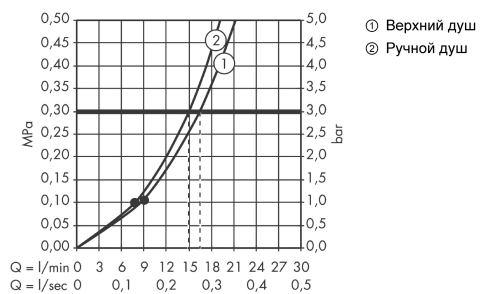

Поверхности : белый/хром Артикульный номер: 27256400

Продукт

Чертеж

График расхода воды

Croma Select E

Croma Select E 180 2jet Showerpipe

Поверхности : белый/хром Артикулный номер: 27256400

Пример монтажа