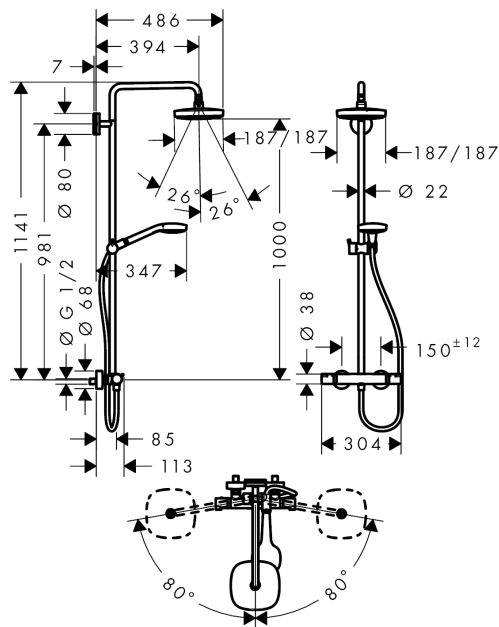

Croma Select E Croma Select E 180 2jet Showerpipe

Поверхности : **белый/хром** Артикульный номер: **27256400**

Описание

Характеристики

- верхний душ Croma Select E 180 2jet
- размер душевого диска: 180 мм x 180 мм
- регулируемый угол верхнего душа
- тип струи: Rain, IntenseRain
- удобное переключение типов струи с помощью кнопки Select
- расход воды для струи IntenseRain (при 3 бар): 16 л / мин
- расход воды для струи Rain (при 3 бар): 16 л / мин
- длина держателя для душа: 400 мм
- поворотный держатель для душа
- термостат Ecostat Comfort
- предохранительный ограничитель при 40°C
- регулируемый ограничитель температуры горячей воды
- пользовательское управление посредством вращения рукоятки
- вид монтажа: наружный монтаж
- величина соединения DN15
- соединительная резьба G ½
- межосевое подключение 150 мм ± 12 мм
- регулируемое по высоте крепление ручного душа
- класс шума: I
- класс расхода воды: B, O

Состоит из

- Шланг Isiflex 1,60 м, ½" (#28276XXX)
- Верхний душ Croma Select E 180 2jet (#26524XXX)
- Ручной душ Croma Select E Multi (#26810XXX)

Технология

Croma Select E Croma Select E 180 2jet Showerpipe

Поверхности : белый/хром Артикульный номер: 27256400

Продукт

Чертеж

График расхода воды

Croma Select E

Croma Select E 180 2jet Showerpipe

Поверхности : белый/хром Артикулный номер: 27256400

Пример монтажа