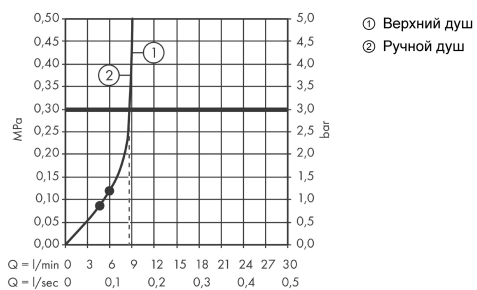

График расхода воды