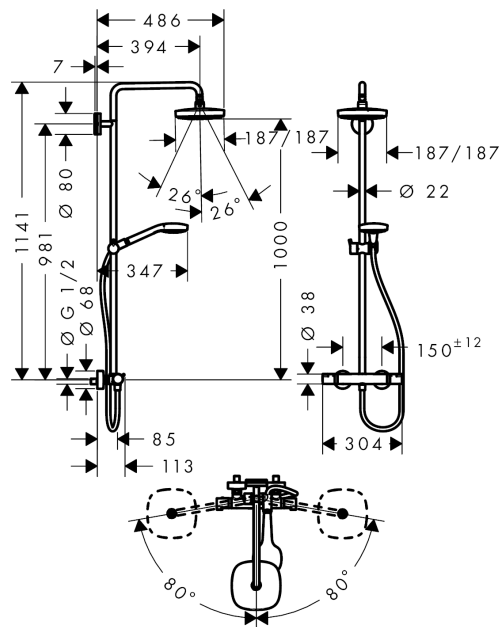

**Croma Select E****Croma Select E 180 2jet Showerpipe EcoSmart 9 л/мин**Поверхности : **белый/хром**    Артикульный номер: **27257400****Описание****Характеристики**

- верхний душ Croma Select E 180 2jet
- размер душевого диска: 180 мм x 180 мм
- регулируемый угол верхнего душа
- тип струи: Rain, IntenseRain
- удобное переключение типов струи с помощью кнопки Select
- расход воды для струи IntenseRain (при 3 бар): 9 л/мин
- расход воды для струи Rain (при 3 бар): 9 л/мин
- длина держателя для душа: 400 мм
- поворотный держатель для душа
- термостат Ecostat Comfort
- предохранительный ограничитель при 40°C
- регулируемый ограничитель температуры горячей воды
- пользовательское управление посредством вращения рукоятки
- вид монтажа: наружный монтаж
- величина соединения DN15
- соединительная резьба G ½
- межосевое подключение 150 мм ± 12 мм
- регулируемое по высоте крепление ручного душа
- класс шума: I
- класс расхода воды: B, O

**Состоит из**

- Шланг Isiflex 1,60 м, ½" (#28276XXX)
- Верхний душ Croma Select E 180 2jet EcoSmart 9 л/мин (#26528XXX)
- Ручной душ Croma Select E Multi EcoSmart 9л/мин (#26811XXX)

**Технология**

## Croma Select E

Croma Select E 180 2jet Showerpipe EcoSmart 9 л/мин

Поверхности : белый/хром Артикулный номер: 27257400

### График расхода воды

**Croma Select E**

**Croma Select E 180 2jet Showerpipe EcoSmart 9 л/мин**

Поверхности : **белый/хром**    Артикульный номер: **27257400**

**Пример монтажа**