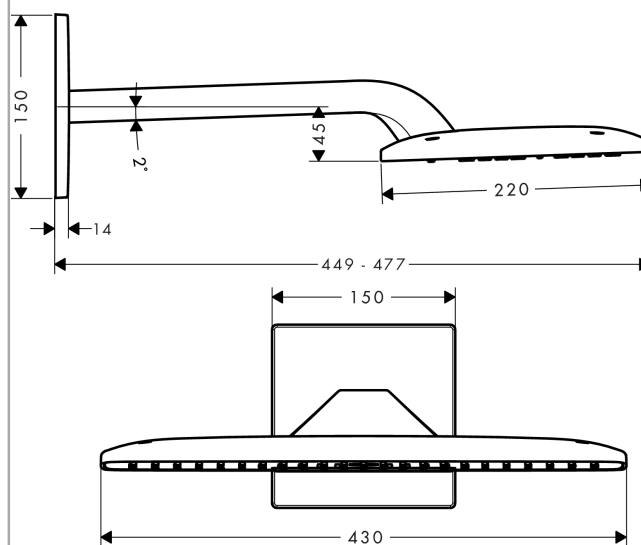

Raindance

Верхний душ Raindance E 420 AIR 2jet, держатель 385 мм, монтаж с iBox universal, 1/2"

Поверхности : хром   Артикульный номер: 27373000

Описание

Характеристики

- размер душевого диска: 430 x 220 мм
- длина держателя для душа: 380 мм
- тип струи: RainAir, ливневая струя
- расход воды для струи RainAir (при 3 бар): 22 л/мин
- расход воды для струи Mix (при 3 бар): 33 л/мин
- расход воды для ливневой струи (при 3 бар): 23 л/мин
- переключение типов струи: переключение на смесителе Select
- полностью хромированный душевой диск
- материал душевого диска: металл
- монтаж: стена – установка скрытого монтажа на iBox

Необходимые принадлежности

- iBox universal скрытая часть, 1/2" / 3/4" (#01800XXX)

Опциональные принадлежности

- Запорно-переключающее устройство на 3 потребителя (#15764XXX)
- Термостат ShowerSelect Highflow, CM (#15760XXX)

Технология

Награды за дизайн

Продукт

Чертеж