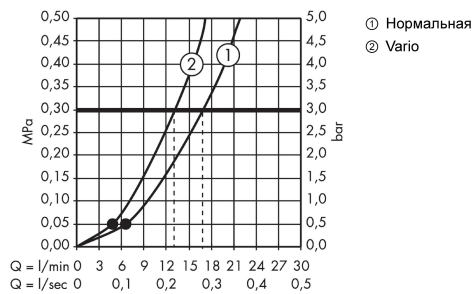

Технология

Продукт

Чертеж

Crometta 85

Душевой набор Crometta 85 Variojet / Unica/Crometta 0,90 м, 1/2'

Поверхности : хром Артикульный номер: 27762000

График расхода воды

Расход измерен практически с помощью соответствующей арматуры (термостат/смеситель/скрытый клапан).