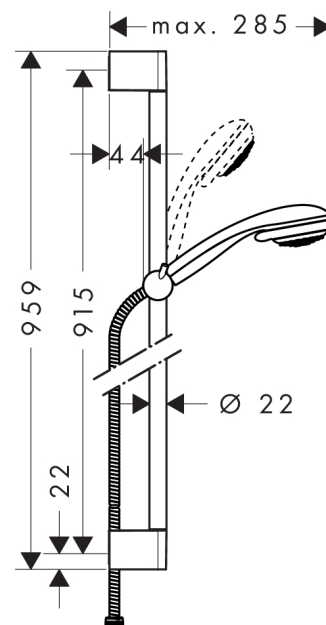

Crometta 85

Душевой набор Crometta 85 Variojet / Unica Crometta 0,90 м, 1/2"

Поверхности : **хром** Артикульный номер: **27762000**

Описание

Характеристики

- тип струи: обычная , Vario
- переключение типов струи с помощью вращающегося душевого диска
- размер душевого диска: 85 мм
- без упорного подшипника
- держатель ручного душа регулируется в пределах 90°, поворачивается вправо и влево, перемещается вверх и вниз
- максимальный расход воды (при 3 бар): 17 л/мин
- хромированные настенные крепления из пластика

Состоит из

- Шланг Metaflex 1,60 м, 1/2" (#28266XXX)
- Ручной душ Crometta 85 Variojet, 1/2" (#28562XXX)
- Штанга для душа Unica Crometta 0,90 м (#27614XXX)

Оptionальные принадлежности

- Мыльница Cassetta'C (#28678XXX)
- Выравнивающая прокладка (#97450XXX)

Технология

Продукт

Чертеж

Crometta 85

Душевой набор Crometta 85 Variojet / Unica/Crometta 0,90 м, 1/2'

Поверхности : хром Артикульный номер: 27762000

График расхода воды

Расход измерен практически с помощью соответствующей арматуры (термостат/смеситель/скрытый клапан).

Crometta 85

Душевой набор Crometta 85 Variojet / Unica'Crometta 0,90 м, 1/2'

Поверхности : **хром** Артикульный номер: **27762000**

Пример монтажа