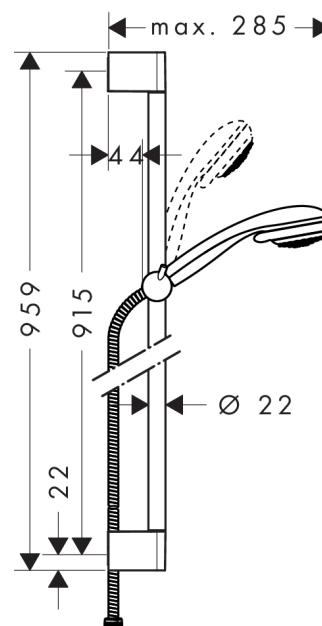

Crometta 85

Душевой набор Crometta 85 Multi/Unica/Crometta 0,90 м, 1/2'

Поверхности : хром Артикульный номер: 27766000

Описание

Характеристики

- тип струи: массажная, Mono, обычная
- переключение типов струи с помощью вращающегося душевого диска
- размер душевого диска: 85 мм
- без упорного подшипника
- максимальный расход воды (при 3 бар): 16 л / мин
- хромированные настенные крепления из пластика

Состоит из

- Шланг Metaflex 1,60 м, 1/2' (#28266XXX)
- Ручной душ Crometta 85 Multi 3jet, 1/2' (#28563XXX)
- Штанга для душа Unica Crometta 0,90 м (#27614XXX)

Опциональные принадлежности

- Мыльница Cassetta'C (#28678XXX)
- Выравнивающая прокладка (#97450XXX)

Технология

Продукт

Чертеж

Crometta 85

Душевой набор Crometta 85 Multi/Unica/Crometta 0,90 м, 1/2"

Поверхности : хром Артикульный номер: 27766000

График расхода воды

Расход измерен практически с помощью соответствующей арматуры (термостат/смеситель/скрытый клапан).

Crometta 85

Душевой набор Crometta 85 Multi/Unica/Crometta 0,90 м, 1/2'

Поверхности : **хром** Артикульный номер: **27766000**

Пример монтажа