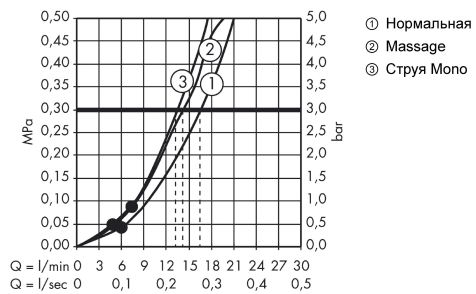

Технология

Продукт

Чертеж

Crometta 85

Душевой набор Crometta 85 Multi/Unica/Crometta 0,90 м, 1/2"

Поверхности : хром Артикульный номер: 27766000

График расхода воды

Расход измерен практически с помощью соответствующей арматуры (термостат/смеситель/скрытый клапан).