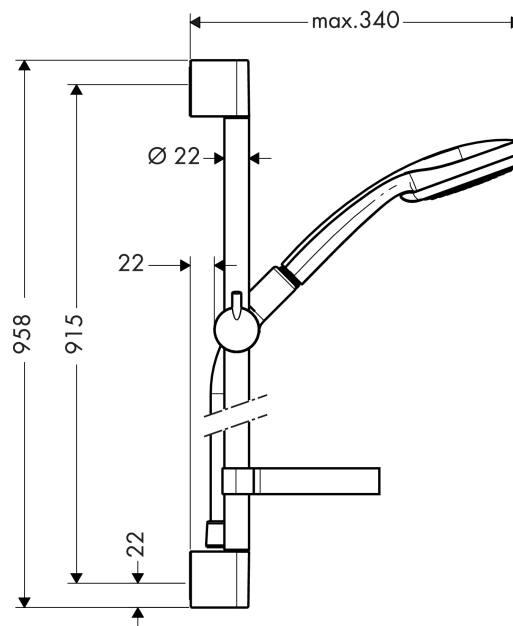

Срома 100

Душевой набор Срома 100 Vario / Unica'С 0,90 м, ½'

Поверхности : хром Артикульный номер: 27771000

Описание

Характеристики

- тип струи: Rain, Shampoo, обычная , массажная
- переключение типов струи с помощью вращающегося душевого диска
- размер душевого диска: 100 мм
- со стороны душа упорный подшипник, предотвращающий перекручивание душевого шланга
- держатель ручного душа регулируется в пределах 90°, поворачивается вправо и влево, перемещается вверх и вниз
- максимальный расход воды (при 3 бар): 18 л/мин
- хромированные настенные крепления из пластика

Состоит из

- Ручной душ Срома 100 Vario, ½' (#28535XXX)
- Штанга для душа Unica'С 0,90 м (#27610XXX)
- Шланг Isiflex 1,60 м, ½' (#28276XXX)
- Мыльница Cassetta'С (#28678XXX)

Оptionальные принадлежности

- Выравнивающая прокладка (#97450XXX)

Технология

Продукт

Чертеж