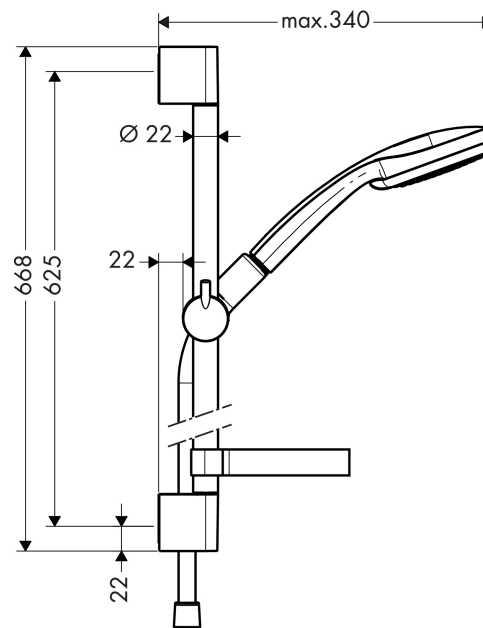

Срома 100

Душевой набор Срома 100 Vario/Unica'С 0,65 м, 1/2'

Поверхности : **хром** Артикульный номер: **27772000**

Описание

Характеристики

- тип струи: Rain, Shampoo, обычная , массажная
- переключение типов струи с помощью вращающегося душевого диска
- размер душевого диска: 100 мм
- со стороны душа упорный подшипник, предотвращающий перекручивание душевого шланга
- держатель ручного душа регулируется в пределах 90°, поворачивается вправо и влево, перемещается вверх и вниз
- максимальный расход воды (при 3 бар): 18 л/мин
- хромированные настенные крепления из пластика

Состоит из

- Ручной душ Срома 100 Vario, 1/2' (#28535XXX)
- Штанга для душа Unica'С 0,65 м (#27611XXX)
- Шланг Isiflex 1,60 м, 1/2' (#28276XXX)
- Мыльница Cassetta'С (#28678XXX)

Оptionальные принадлежности

- Выравнивающая прокладка (#97450XXX)

Технология

Продукт

Чертеж