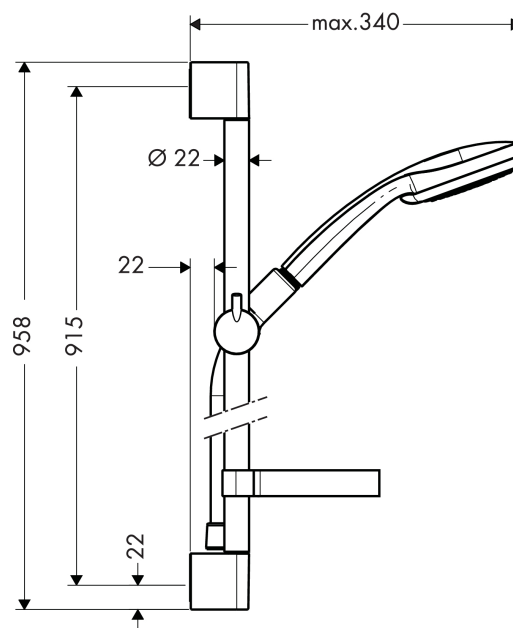

Срома 100

Душевой набор Срома 100 Multi / Unica'С 0,90 м, ½'

Поверхности : **хром** Артикульный номер: **27774000**

Описание

Характеристики

- тип струи: Rain, Mono, массажная
- переключение типов струи с помощью вращающегося душевого диска
- размер душевого диска: 100 мм
- со стороны душа упорный подшипник, предотвращающий перекручивание душевого шланга
- держатель ручного душа регулируется в пределах 90°, поворачивается вправо и влево, перемещается вверх и вниз
- максимальный расход воды (при 3 бар): 19 л/мин
- хромированные настенные крепления из пластика

Состоит из

- Ручной душ Срома 100 Multi, ½' (#28536XXX)
- Штанга для душа Unica'С 0,90 м (#27610XXX)
- Шланг Isiflex 1,60 м, ½' (#28276XXX)
- Мыльница Cassetta'С (#28678XXX)

Оptionальные принадлежности

- Выравнивающая прокладка (#97450XXX)

Технология

Продукт

Чертеж

Срома 100

Душевой набор Срома 100 Multi / Unica'С 0,90 м, ½'

Поверхности : хром Артикулный номер: 27774000

График расхода воды

Расход измерен практически с помощью соответствующей арматуры (термостат/смеситель/скрытый клапан).

Сroma 100

Душевой набор Сroma 100 Multi / Unica'С 0,90 м, ½'

Поверхности : **хром** Артикульный номер: **27774000**

Пример монтажа