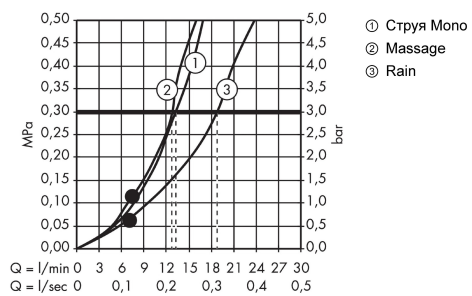

Технология

Продукт

Чертеж

Срома 100

Душевой набор Срома 100 Multi / Unica'С 0,90 м, ½'

Поверхности : хром Артикулный номер: 27774000

График расхода воды

Расход измерен практически с помощью соответствующей арматуры (термостат/смеситель/скрытый клапан).