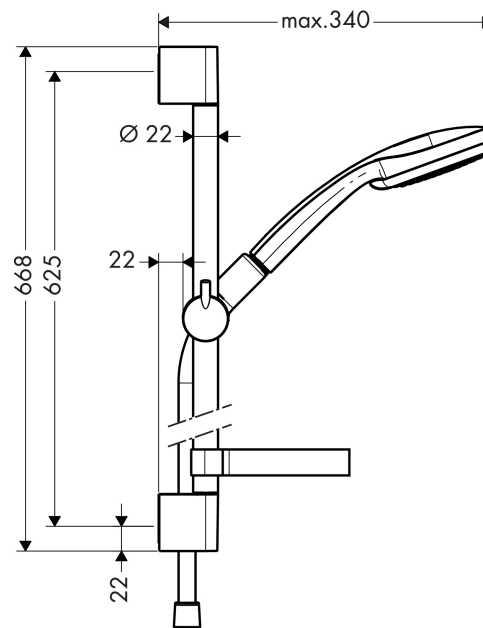

Срома 100

Душевой набор Срома 100 Multi/Unica'С 0,65 м, ½'

Поверхности : **хром** Артикульный номер: **27775000**

Описание

Характеристики

- тип струи: Rain, Mono, массажная
- переключение типов струи с помощью вращающегося душевого диска
- размер душевого диска: 100 мм
- со стороны душа упорный подшипник, предотвращающий перекручивание душевого шланга
- держатель ручного душа регулируется в пределах 90°, поворачивается вправо и влево, перемещается вверх и вниз
- максимальный расход воды (при 3 бар): 19 л/мин
- хромированные настенные крепления из пластика

Состоит из

- Ручной душ Срома 100 Multi, ½' (#28536XXX)
- Штанга для душа Unica'С 0,65 м (#27611XXX)
- Шланг Isiflex 1,60 м, ½' (#28276XXX)
- Мыльница Cassetta'С (#28678XXX)

Оptionальные принадлежности

- Выравнивающая прокладка (#97450XXX)

Технология

Продукт

Чертеж